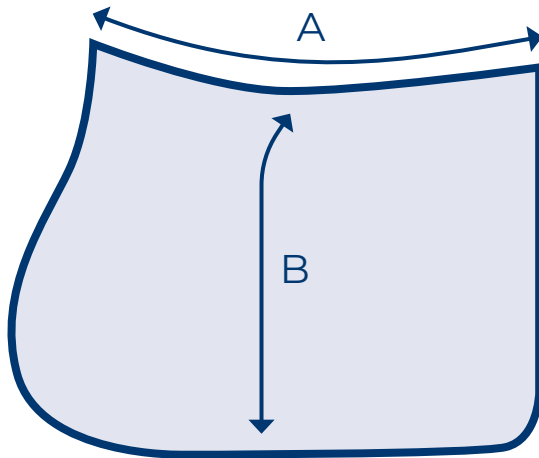

Größentabelle | Size Chart

## SPRINGEN | JUMPING

GRÖSSE / SIZE	A	B
JUMPING FULL	63 cm	50 cm
JUMPING COB	58 cm	45 cm

## DRESSUR | DRESSAGE

GRÖSSE / SIZE	A	B
DRESSAGE FULL	57 cm	56 cm
DRESSAGE COB	52 cm	51 cm

Größentabelle | Size Chart

# Pferdedecke | Horse Rug

GRÖSSE / SIZE	A) Rückenlänge   back length	B) Gesamtlänge   total length
125	125 cm	175 cm
135	135 cm	185 cm
145	145 cm	195 cm
155	155 cm	205 cm

Größentabelle | Size Chart