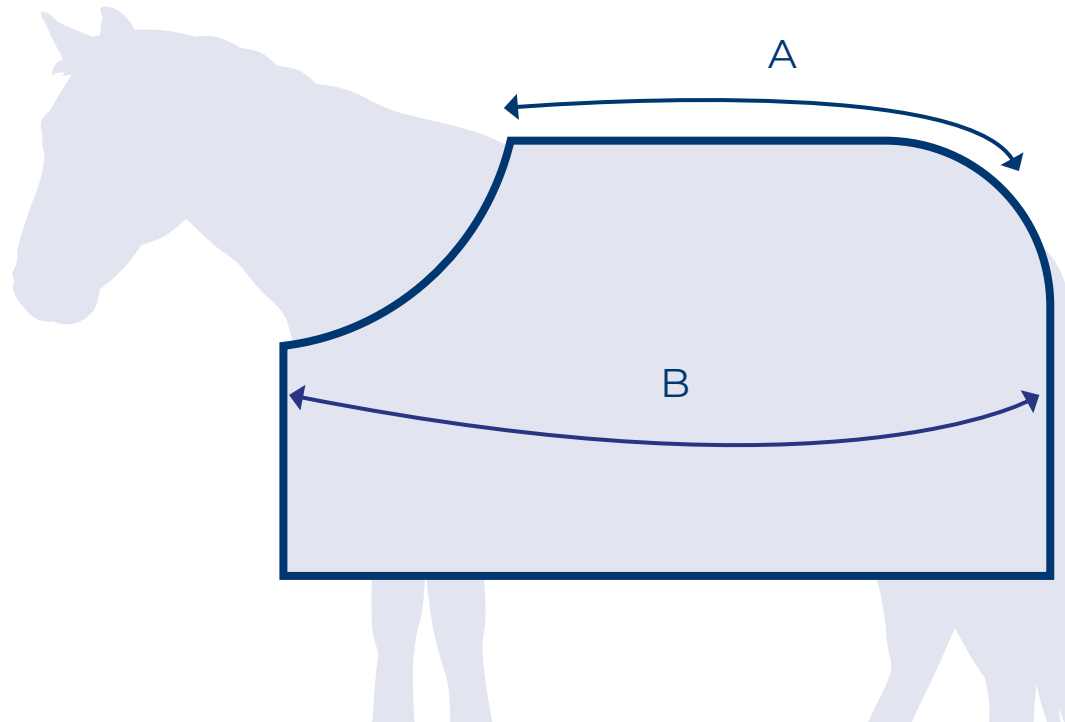

Größentabelle | Size Chart

## SPRINGEN | JUMPING

GRÖSSE / SIZE	A	B
JUMPING FULL	63 cm	50 cm
JUMPING COB	58 cm	45 cm

## DRESSUR | DRESSAGE

GRÖSSE / SIZE	A	B
DRESSAGE FULL	57 cm	56 cm
DRESSAGE COB	52 cm	51 cm

Größentabelle | Size Chart

# Pferdedecke | Horse Rug

GRÖSSE / SIZE	A) Rückenlänge   back length	B) Gesamtlänge   total length
125	125 cm	175 cm
135	135 cm	185 cm
145	145 cm	195 cm
155	155 cm	205 cm

Größentabelle | Size Chart