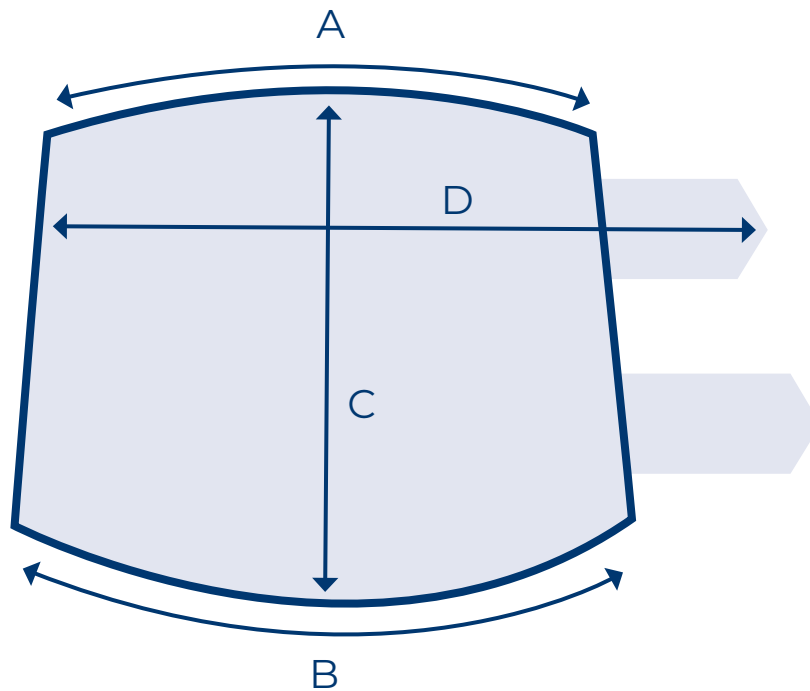

Größentabelle | Size Chart

Gamaschen | Brushing Boots

SIZE	A	B	C	D
S	24 cm	27 cm	24 cm	34 cm
M	25 cm	28 cm	25 cm	35 cm
L	28 cm	31 cm	28 cm	38 cm
XL	30 cm	33 cm	30 cm	40 cm

Hinweis: Ab Größe L haben die Gamaschen einen doppelten oberen Verschluss.

Note: As of size Large, the boots have a double top strap.