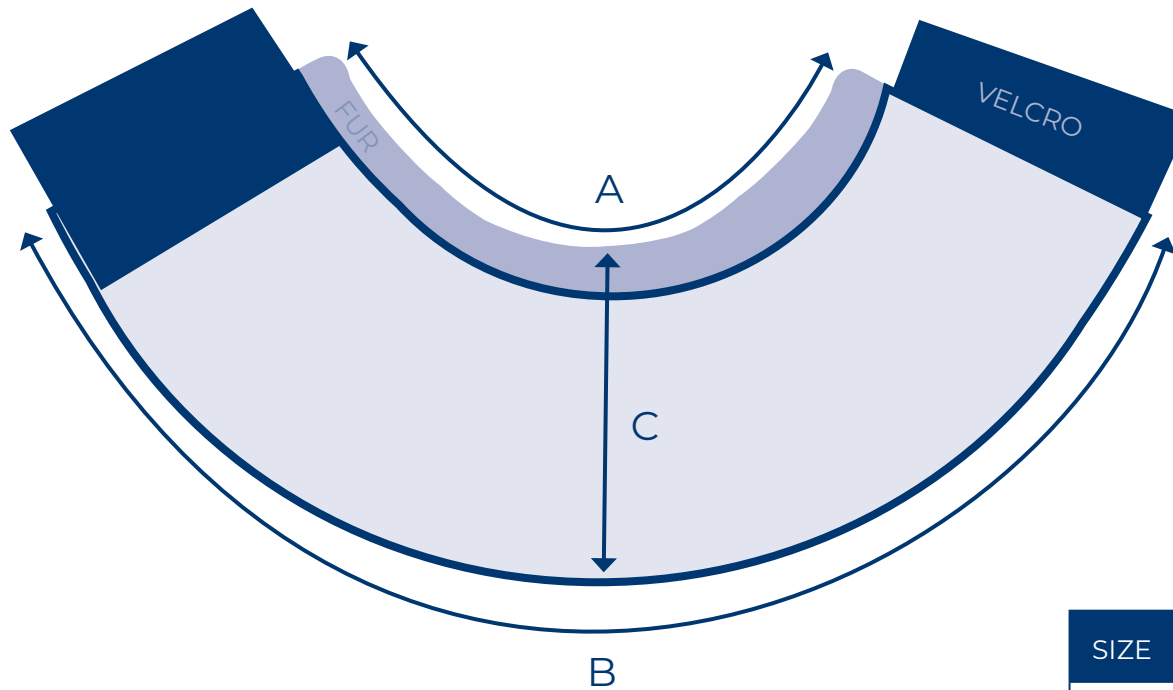

Größentabelle | Size Chart

Hufglocken | Over-reach Boots

SIZE	A	B	C
M	25 cm	45 cm	11 cm
L	28 cm	50 cm	12 cm
XL	33 cm	55 cm	13.5 cm