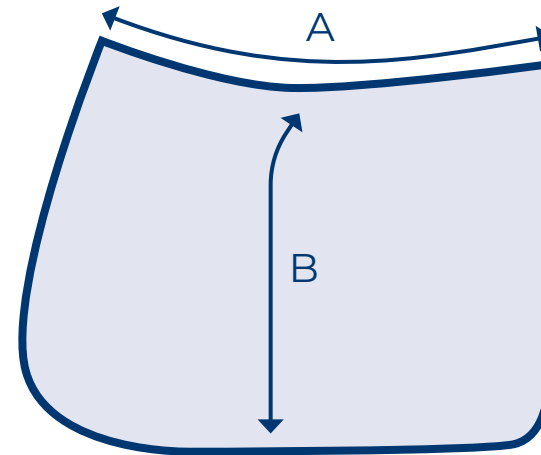

Größentabelle | Size Chart

## SPRINGEN | JUMPING

GRÖSSE / SIZE	A	B
JUMPING FULL	63 cm	50 cm
JUMPING COB	58 cm	45 cm

## DRESSUR | DRESSAGE

GRÖSSE / SIZE	A	B
DRESSAGE FULL	57 cm	56 cm
DRESSAGE COB	52 cm	51 cm

Größentabelle | Size Chart

# Pferdedecke | Horse Rug

GRÖSSE / SIZE	A) Rückenlänge   back length	B) Gesamtlänge   total length
125	125 cm	175 cm
135	135 cm	185 cm
145	145 cm	195 cm
155	155 cm	205 cm

Größentabelle | Size Chart